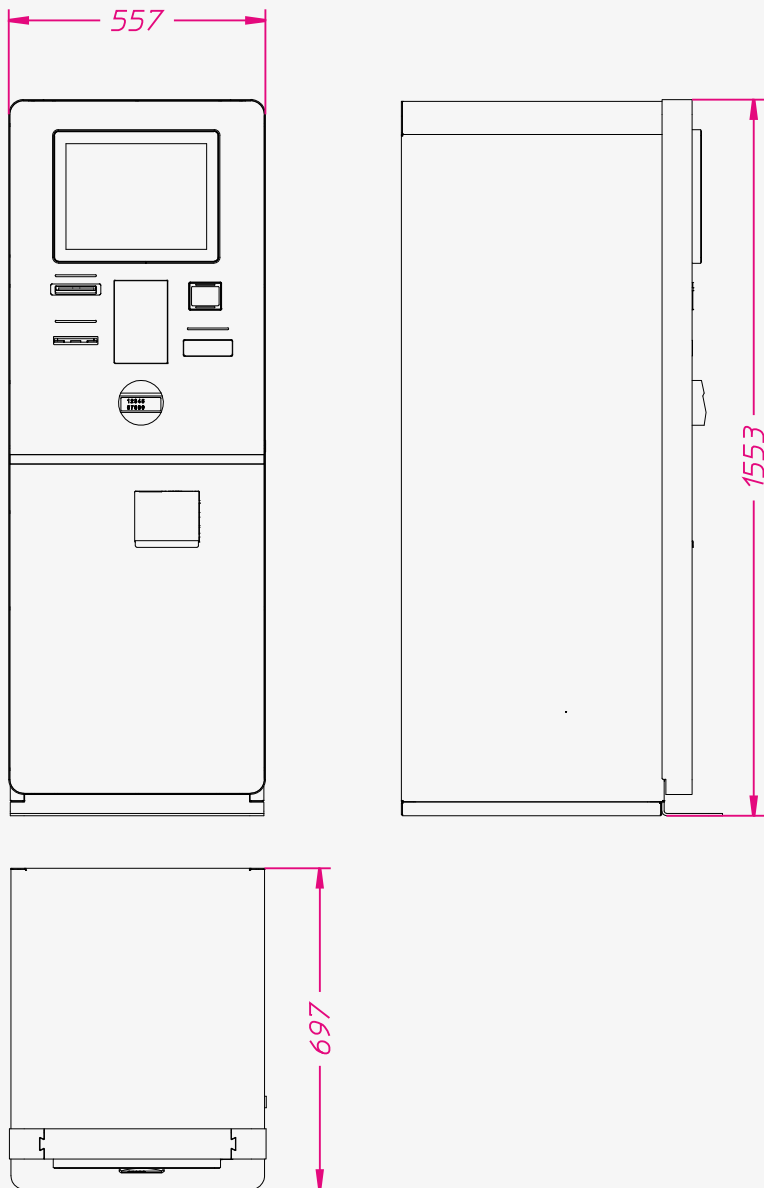

IMPRESORA DE RECIBOS

Impresora de recibos.

MUEBLE

Estructura de chapa de acero de 2mm.
Columnas de cierre de 5mm y sistema de cierre invertido.

SISTEMA UPS

Sistema UPS (Sistema de alimentación ininterrumpida) de 800Va con control mediante software de apagado y encendido de máquina.

CERRADURA DE SEGURIDAD

Cerradura de seguridad con retardo de apertura configurable.

Características del cajero **TITCONNECT**

TITCONNECT es un nuevo cajero que nace para dar servicio a las nuevas demandas en los establecimientos de juego, con la aparición de sistemas de juego Cashless.

Dimensiones externas del cajero **TITCONNECT**

Plano: (mm)

📍 Av. Comarques del País Valencià, 63 46930 - Quart de Poblet

☎ (+34)962 069 092 ✉ info@gistra.es